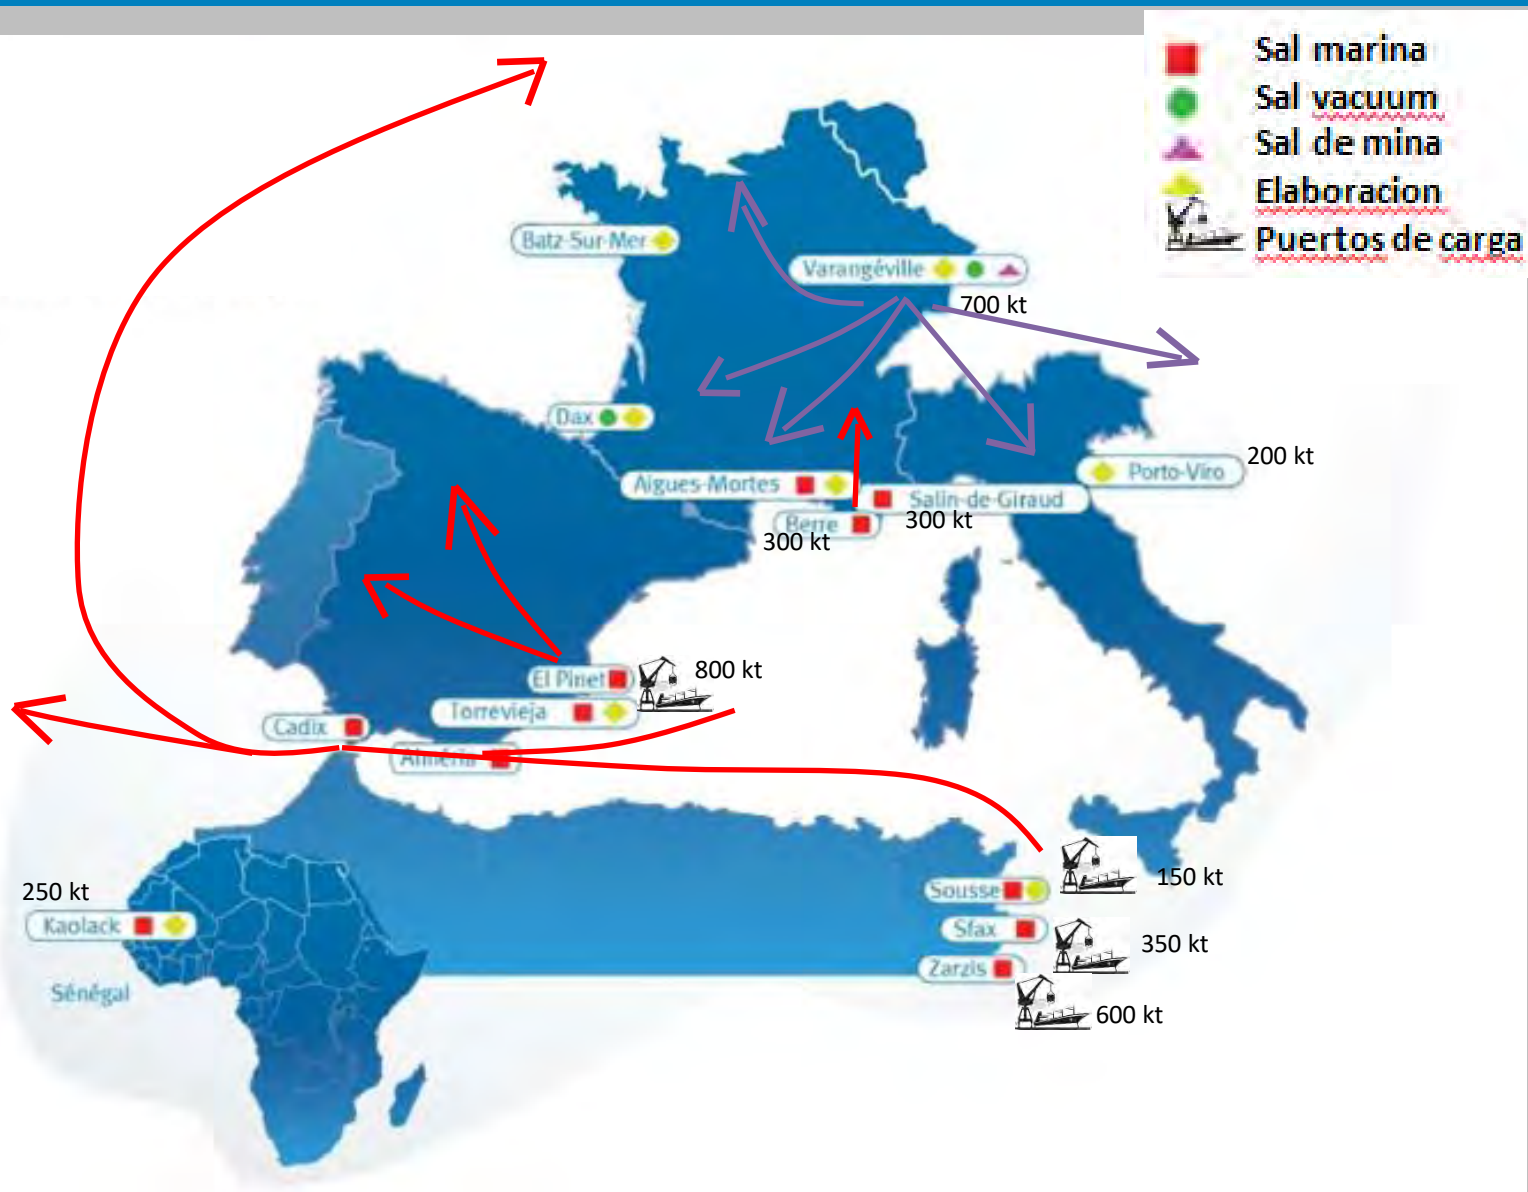

# 1 - THE SALINS GROUP

❖ **EL GRUPO SALINS**

❖ **EL GRUPO SALINS EN VIALIDAD INVERNAL**

❖ **SALINS ESPAÑA EN VIALIDAD INVERNAL**

- **El único productor europeo que domina las 3 técnicas de producción** de la sal marina, vacuum y mina
- Más de **150 años** de experiencia
- 1 500 empleados.
- Más de **18 000 clientes** en todo el mundo
- Una capacidad de producción de **4 millones de Toneladas de sal al año**
- Más de **250 millones** de euros de volumen de negocio

# EL GRUPO SALINS - UBICACION

## Implantación del Grupo Salins

14 emplazamientos industriales en Francia, España, Italia, Túnez y Senegal.

- INDUSTRIA ALIMENTARIA

- AGRICULTURA / GANADERÍA

- INDUSTRIA QUIMICA

- DESHIELO

- TRATAMIENTO DE AGUAS

# EL GRUPO SALINS EN LA VIALIDAD INVERNAL